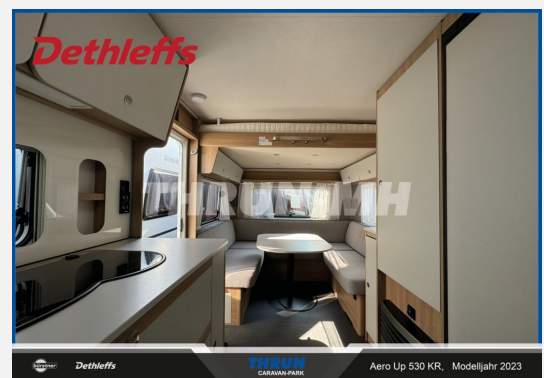

Beschreibung

- Touring-Paket (Warmwasserversorgung, Fliegengittertüre, Warmluftanlage, Dachhaube inkl. Beleuchtung, 700 x 500 mm)
- Wohnwelt Fyn
- Auflastung 1.800 kg (inkl. Stahlrad 195 R14 C LI106)

Irrtümer und Änderungen vorbehalten. Bilder und Beschreibungen sind keine verbindlichen Angaben. Bitte sprechen sie mit unserem Verkauf.

Ausstattung

Irrtümer und Änderungen vorbehalten. Bilder und Beschreibungen sind keine verbindlichen Angaben. Bitte sprechen sie mit unserem Verkauf.

Bilder