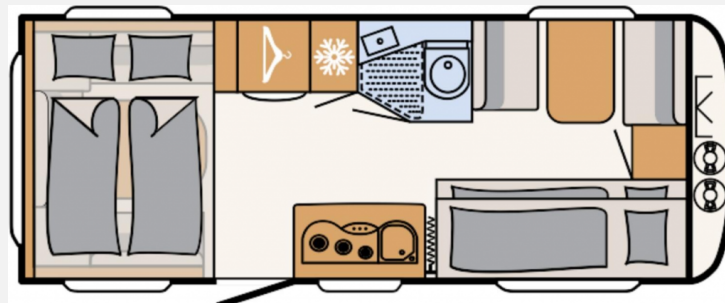

Exposé

Dethleffs Aero 530 KR up Garantiestart 05/24

25.999,- €

MwSt. ausweisbar

Fahrzeug

Grundriss

Technische Daten

Modell-/Baujahr	2023
Erstzulassung	12.05.2024
Anzahl Schlafplätze	7
Gesamtlänge	771 cm
Gesamtbreite	230 cm
Höhe	261 cm
Innenhöhe	198 cm
Umlaufmaß	1065 cm
Aufbaulänge	648 cm
Masse in fahrber. Zustand	1462 kg
techn. zul. Gesamtmasse	1800 kg
Zuladung	338 kg
Infrastruktur	WC
Liegeflächen	bunk_bed (205x77) Hubbett (200x144)
Polster	Fyn
Steckdosen 230V	9
Steckdosen 12V	1
Steckdosen USB	1
Farbe	weiß
	Fahrzeug reserviert
	Etagenbett, Hubbett

Beschreibung

- Touring-Paket (Warmwasserversorgung, Fliegengittertüre, Warmluftanlage, Dachhaube inkl. Beleuchtung, 700 x 500 mm)
- Wohnwelt Fyn
- Auflastung 1.800 kg (inkl. Stahlrad 195 R14 C LI106)

Irrtümer und Änderungen vorbehalten. Bilder und Beschreibungen sind keine verbindlichen Angaben. Bitte sprechen sie mit unserem Verkauf.