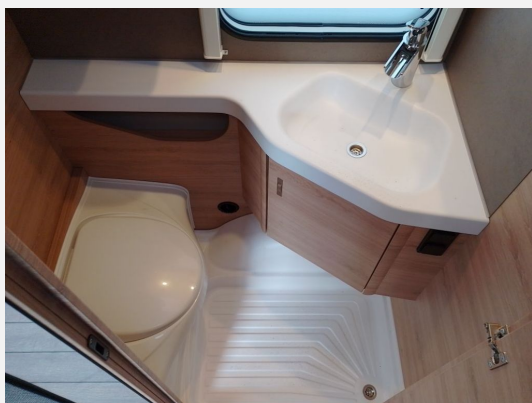

Verkäufer

Südsee-Camp, G. und P. Thiele OHG, Abt. Südsee-Caravans
Team Verkauf
Am Hanfberg 2
29649 Wietzendorf

☎ 05191 / 96780-0

FAX 05191 / 96780-99

✉ verkauf@suedsee-caravans.de