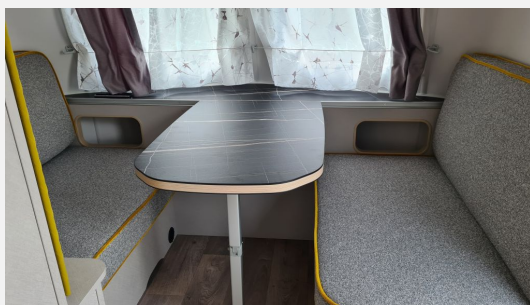

20-Jahre-Jubiläums-Edition

Vollausgestattet und reisefertig!
mit bis zu 7.240,- EUR Preisvorteil!
Unter anderem ausgestattet mit:

Mover
inkl. Autarkpaket

Deichsel-Fahrradträger
u.v.m.!

5 Jahre Garantie inkl.
P-concept Starterset

ERIBA

20 Jahre

Nur solange der Vorrat reicht!