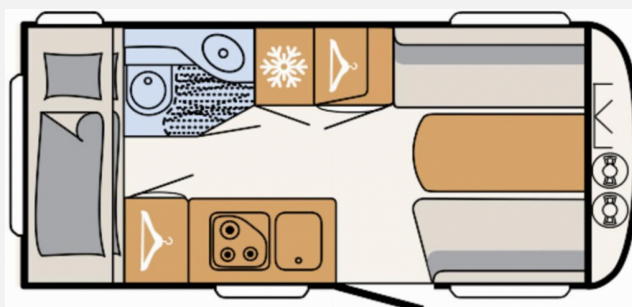

Exposé

Dethleffs c-joy 410 LK

20.090,- €

MwSt. ausweisbar

Fahrzeug

Grundriss

Technische Daten

Modell-/Baujahr	2023
Anzahl Schlafplätze	4
Gesamtlänge	622 cm
Gesamtbreite	212 cm
Höhe	265 cm
Umlaufmaß	914 cm
Aufbaulänge	499 cm
Masse in fahrber. Zustand	1033 kg
techn. zul. Gesamtmasse	1360 kg
Zuladung	327 kg
Heizung	S 3004
Kühlschrankvolumen	131.00 l
Gefriervolumen	15.00 l
Wasservorrat	44 l
Abwassertankvolumen	22 l
Polster	Kapan
Steckdosen 230V	3
Steckdosen 12V	1
	Etagenbett

Beschreibung

- Touring-Paket (Warmwasserversorgung, Warmluftanlage, Dachhaube, 700 x 500 mm, Fliegengittertüre)
- Dynamik-Paket (Sicherheitskupplung, Stoßdämpfer, Großer 44 l Frischwassertank, Mobiler 22 l Abwassertank, Reserveradhalterung im Gasflaschenkasten, Stauraumklappe vorne rechts 750x300 mm)
- Auflastung 1.360 kg (ohne Fahrgestelländerung)
- Duschausstattung inkl. Duscharmatur und -vorhang
- ETS Plus Stabilisierungssystem