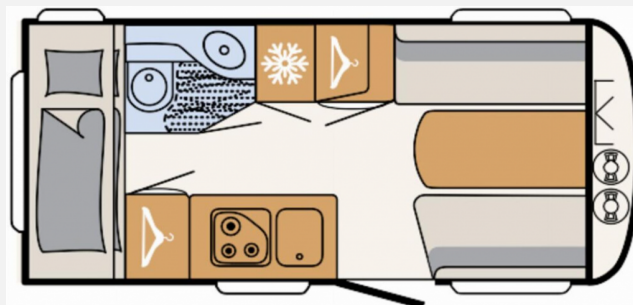

## Technische Daten

<b>Modell-/Baujahr</b>	2023
<b>Anzahl Schlafplätze</b>	4
<b>Gesamtlänge</b>	622 cm
<b>Gesamtbreite</b>	212 cm
<b>Höhe</b>	265 cm
<b>Umlaufmaß</b>	914 cm
<b>Aufbaulänge</b>	499 cm
<b>Masse in fahrber. Zustand</b>	1033 kg
<b>techn. zul. Gesamtmasse</b>	1360 kg
<b>Zuladung</b>	327 kg
<b>Heizung</b>	S 3004
<b>Kühlschrankvolumen</b>	131.00 l
<b>Gefriervolumen</b>	15.00 l
<b>Wasservorrat</b>	44 l
<b>Abwassertankvolumen</b>	22 l
<b>Polster</b>	Kapan
<b>Steckdosen 230V</b>	3
<b>Steckdosen 12V</b>	1
	Etagenbett, Doppel-/franz. Bett