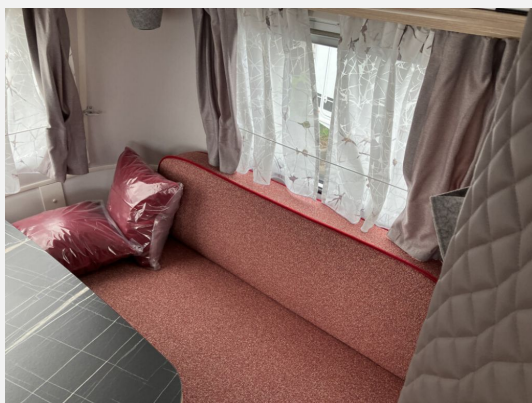

Verkäufer

Erwin Hymer Center Stuttgart
Team Erwin Hymer Center
Mahdentalstr. 84
71065 Sindelfingen

☎ +4970318699110

✉ caraworld@hymerstuttgart.dealerdesk.de