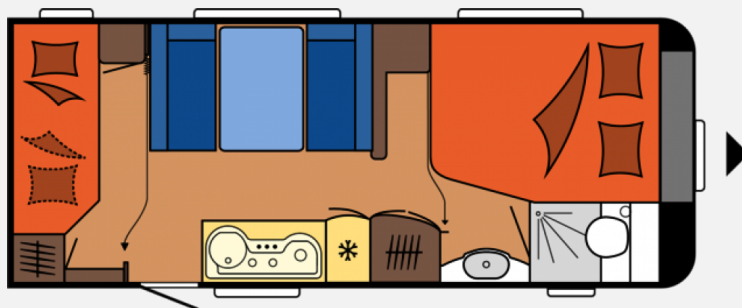

Exposé

Hobby De Luxe 560 KMFe Mietwagen 2022

26.900,- €

MwSt. ausweisbar

Fahrzeug

Grundriss

Technische Daten

Modell-/Baujahr	2022, 2022
Erstzulassung	21.06.2022
Anzahl der Achsen	1
Anzahl Schlafplätze	4
Gesamtlänge	751 cm
Gesamtbreite	250 cm
Höhe	264 cm
Innenhöhe	195 cm
Umlaufmaß	1012 cm
Aufbaulänge	634 cm
Leergewicht	1485 kg
Masse in fahrber. Zustand	1504 kg
techn. zul. Gesamtmasse	1700 kg
Auflastung	1800 kg
Infrastruktur	Küche WC
Liegeflächen	Bug (195 × 157 / 128) Seite (198 × 112) Etagenbett (184 × 73; 184 × 70)
Vorbesitzer	1
	TÜV neu, ehem. Mietfahrzeug
	Mittelsitzgruppe
	Doppel-/franz. Bett, Etagenbett