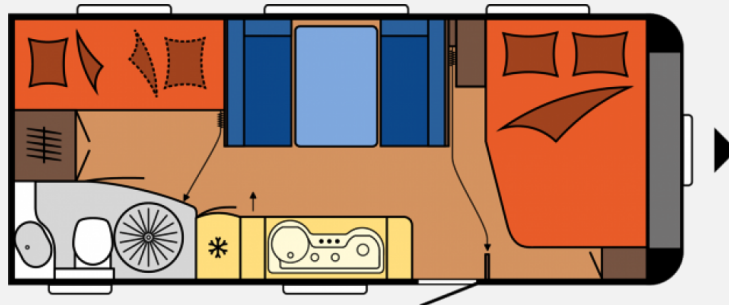

## Technische Daten

<b>Modell-/Baujahr</b>	2022, 2022
<b>Erstzulassung</b>	04.04.2022
<b>Anzahl der Achsen</b>	1
<b>Anzahl Schlafplätze</b>	2
<b>Gesamtlänge</b>	742 cm
<b>Gesamtbreite</b>	250 cm
<b>Höhe</b>	263 cm
<b>Innenhöhe</b>	195 cm
<b>Umlaufmaß</b>	1003 cm
<b>Aufbaulänge</b>	625 cm
<b>Masse in fahrber. Zustand</b>	1423 kg
<b>techn. zul. Gesamtmasse</b>	1600 kg
<b>Auflastung</b>	1800 kg
<b>Infrastruktur</b>	Küche WC
<b>Liegeflächen</b>	Bug (200 × 138 / 109) Seite (198 × 112) Etagenbett (2 × 185 × 70)
<b>Vorbesitzer</b>	1
	TÜV neu, ehem. Mietfahrzeug
	Seitensitzgruppe
	Doppel-/franz. Bett, Etagenbett