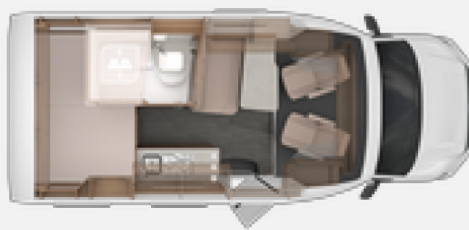

Exposé

Knaus Tourer VAN 500 MQ

68.990,- €

MwSt. ausweisbar

Fahrzeug

Grundriss

Technische Daten

Modell-/Baujahr	2023
Erstzulassung	07.03.2024
Leistung	110 KW / 150 PS
km Stand	7275 km
Umweltplakette	grün
Schadstoffklasse/-norm	S4 / Euro 6d-final
Basisfahrzeug	VW T6
Motordetails	150
Getriebe	Automatik
Anzahl Schlafplätze	4
Gesamtlänge	589 cm
Aufbauart	Teilintegriert
Leergewicht	2857 kg
Masse in fahrber. Zustand	2857 kg
techn. zul. Gesamtmasse	3200 kg
Zuladung	19.1 kg
Infrastruktur	Küche WC
Sitze mit Gurt	4
Radstand	340 cm
Kraftstoff	Diesel
Kühlschrankvolumen	90 l
Wasservorrat	65.00 l
Abwassertankvolumen	58.00 l
	Seitensitzgruppe
	Doppel-/franz. Bett