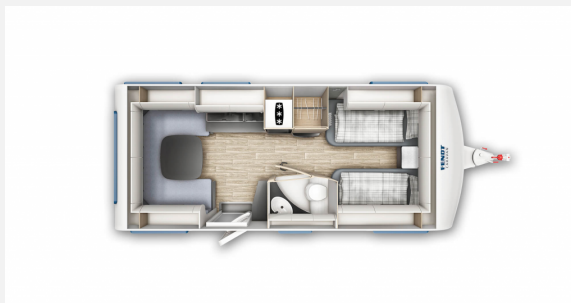

Exposé

Fendt Apero 515 SG Modell 2023

26.900,- €

MwSt. ausweisbar

Fahrzeug

Grundriss

Technische Daten

Modell-/Baujahr	2023
Erstzulassung	23.05.2023
verfügbar ab	01.11.2024
Anzahl der Achsen	1
Anzahl Schlafplätze	4
Gesamtlänge	751 cm
Gesamtbreite	232 cm
Höhe	266 cm
Innenhöhe	198 cm
Umlaufmaß	1017 cm
Aufbaulänge	637 cm
Masse in fahrber. Zustand	1441 kg
techn. zul. Gesamtmasse	1600 kg
Auflastung	2000 kg
Infrastruktur	Küche WC
Liegeflächen	Bug (85 × 190) Bug (85 × 200) Heck (136/141x210)
Heizung	Truma S 3004
Kühlschrankvolumen	133 l
Wasservorrat	25 l
Abwassertankvolumen	24 l
Vorbesitzer	1
	ehem. Mietfahrzeug
	Rundsitzgruppe
	Doppel-/franz. Bett, Einzelbett

Beschreibung

Sonderausstattung:

- Auflastung 2.000 kg
- Stoffausführung Spring
- Fliegengitter Tür
- Dekopaket Plus
- Spanntuch Elfenbein Einzelbett
- Spanntuch TG Bettauszug
- TG Bettauszug
- TV Halter

Einsatz als Mietwagen bis 11/2024

Änderungen, Irrtümer und Zwischenverkauf vorbehalten.

Irrtümer und Änderungen vorbehalten

Ausstattung

- 2.000 kg AAA Fahrwerk, Bereifung, Alufelgen schwarz poliert
- Fliegenschutztüre
- Spannbetttuch Einzel- /franz.Betten
- Deko-Paket PLUS
- Antischlingerkupplung, Kurbelstützen, Tempo 100 Zulassung
- Vorzeltleuchte, Verdunkelungs- und Fliegenschutzrollos
- Umbaubett, LED-Beleuchtung, Insektenschutztür 1/1
- Umluftanlage, Gasheizung
- Kühlschrank mit Frostfach, 3-Flammkocher
- Warmwasser, Frischwassertank, Cassetten-Toilette, Abwasser-Rolltank
- Rauchmelder
- TV-Halter „Sky“ mit Gelenkarm, TV-Halter