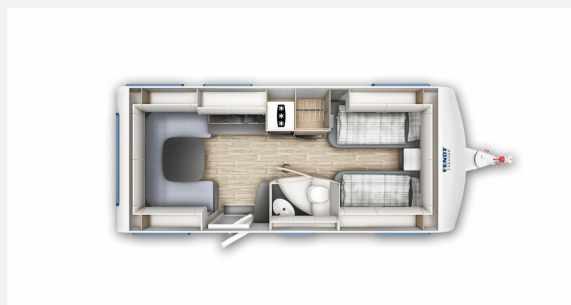

Exposé

Fendt Apero 515 SG Modell 2023

26.900,- €

MwSt. ausweisbar

Fahrzeug

Grundriss

Technische Daten

Modell-/Baujahr	2023
Erstzulassung	23.05.2023
verfügbar ab	01.11.2024
Anzahl der Achsen	1
Anzahl Schlafplätze	4
Gesamtlänge	751 cm
Gesamtbreite	232 cm
Höhe	266 cm
Innenhöhe	198 cm
Umlaufmaß	1017 cm
Aufbaulänge	637 cm
Masse in fahrber. Zustand	1441 kg
techn. zul. Gesamtmasse	1600 kg
Auflastung	2000 kg
Infrastruktur	Küche WC
Liegeflächen	Bug (85 × 190) Bug (85 × 200) Heck (136/141x210)
Heizung	Truma S 3004
Kühlschrankvolumen	133 l
Wasservorrat	25 l
Abwassertankvolumen	24 l
Vorbesitzer	1
	ehem. Mietfahrzeug
	Rundsitzgruppe
	Doppel-/franz. Bett, Einzelbett

Beschreibung

Sonderausstattung:

- Auflastung 2.000 kg
- Stoffausführung Spring
- Fliegengitter Tür
- Dekopaket Plus
- Spanntuch Elfenbein Einzelbett
- Spanntuch TG Bettauszug
- TG Bettauszug
- TV Halter

Einsatz als Mietwagen bis 11/2024

Änderungen, Irrtümer und Zwischenverkauf vorbehalten.

Irrtümer und Änderungen vorbehalten

Ausstattung

- 2.000 kg AAA Fahrwerk, Bereifung, Alufelgen schwarz poliert
- Fliegenschutztüre
- Spannbetttuch Einzel- /franz.Betten
- Deko-Paket PLUS
- Antischlingerkupplung, Kurbelstützen, Tempo 100 Zulassung
- Vorzeltleuchte, Verdunkelungs- und Fliegenschutzrollos
- Umbaubett, LED-Beleuchtung, Insektenschutztür 1/1
- Umluftanlage, Gasheizung
- Kühlschrank mit Frostfach, 3-Flammkocher
- Warmwasser, Frischwassertank, Cassetten-Toilette, Abwasser-Rolltank
- Rauchmelder
- TV-Halter „Sky“ mit Gelenkarm, TV-Halter