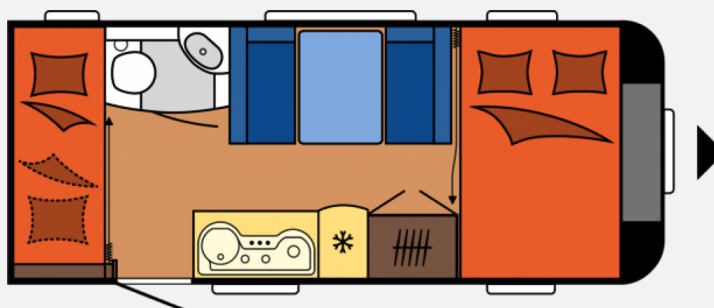

Exposé

Hobby Excellent Edition 490 KMF

~~30.540,- €~~ **27.990,- €**

MwSt. ausweisbar

Fahrzeug

Grundriss

Technische Daten

Modell-/Baujahr	2023
Anzahl der Achsen	1
Anzahl Schlafplätze	5
Gesamtlänge	689 cm
Gesamtbreite	230 cm
Höhe	264 cm
Innenhöhe	195 cm
Umlaufmaß	9470 cm
Aufbaulänge	570 cm
Masse in fahrber. Zustand	1261 kg
techn. zul. Gesamtmasse	1800 kg
Auflastung	1800 kg
Infrastruktur	WC
Liegeflächen	Bug (207 × 128) Seite (185 × 98) Etagenbett (200 × 73; 200 × 70)
Heizung	TRUMA S-3004
Kühlschrankvolumen	121 l
Gefriervolumen	12 l
Wasservorrat	25 l
Abwassertankvolumen	24 l
	Doppel-/franz. Bett, Etagenbett