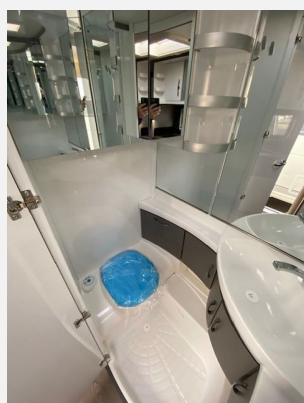

Beschreibung

1. incl. Vorzelt DWT Trend
   - Auflastung 1800 kg
   - incl. Fracht, Tüv und Brief
   - Fahrzeug kurzfristig verfügbar
2. Irrtümer und Änderungen vorbehalten

Ausstattung

Irrtümer und Änderungen vorbehalten

Bilder