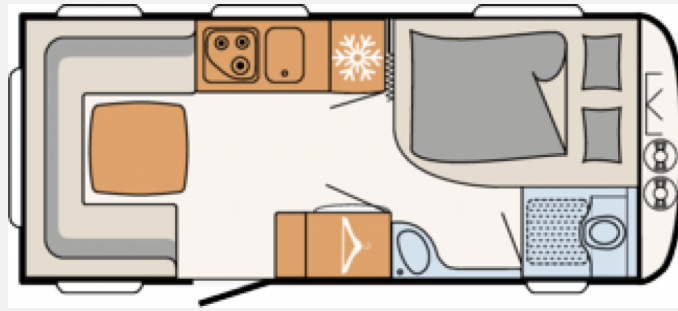

Exposé

Dethleffs Camper 470 FR %%% 6227 Euro sparen %%%

27.990,- €

MwSt. ausweisbar

Fahrzeug

Grundriss

Technische Daten

Modell-/Baujahr	2023
Anzahl Schlafplätze	4
Gesamtlänge	713 cm
Gesamtbreite	230 cm
Höhe	265 cm
Innenhöhe	198 cm
Umlaufmaß	968 cm
Aufbaulänge	570 cm
Leergewicht	1200 kg
Masse in fahrber. Zustand	1245 kg
techn. zul. Gesamtmasse	1500 kg
Infrastruktur	WC
Liegeflächen	Bug (205x135) Heck (210x135)
Heizung	S 3004
Kühlschrankvolumen	137 l
Gefriervolumen	15 l
Wasservorrat	43 l
Abwassertankvolumen	22 l
	Doppel-/franz. Bett

Beschreibung

- Styling-Paket weiß (Einachser) (Außenblech in Glattblech weiß, 17" Alufelgen im Dethleffs-Design (Einachser), Deichselabdeckung, Großflächige Abstützfüße, 4 St., Vollgummi-Stützrad mit Stützlastanzeige, Rangiergriffe in Chrom-Ausführung, Heckleuchtenträger mit hohem Aufsatz und Dachreling, Bugfront mit hohem Aufsatz und Dachreling)
- Dusch-Paket (Duschausstattung inkl. Duscharmatur und -vorhang, City-Wasseranschluss)
- Wohnwelt Galaxy
- Elektrik-Autark Ausstattung
- Gasaußensteckdose
- Auflastung 1.800 kg
- Dachhaube Heki II inkl. Baldachin beleuchtet
- Multifunktions-Außenanschluss 12V, 220V, TV und SAT
- Stauraumklappe hinten links 749x297 mm
- Stauraumklappe hinten rechts 749x297mm
- Eckkopfstützen für Rundsitzgruppe
- Einbau Klimaanlage vorbereitet
- "Dethleffs Endsummer Aktion" - nur gültig bei Vertragsabschluss bis zum 30.09.2024