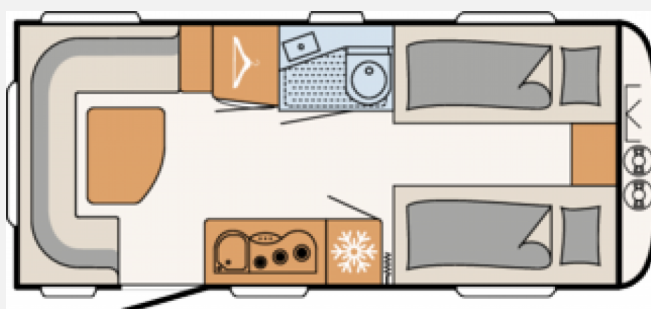

Exposé

Dethleffs Aero 510 ER %%% 7939 Euro sparen %%%

24.690,- €

MwSt. ausweisbar

Fahrzeug

Grundriss

Technische Daten

Modell-/Baujahr	2023
Anzahl Schlafplätze	4
Gesamtlänge	731 cm
Gesamtbreite	230 cm
Höhe	261 cm
Innenhöhe	198 cm
Umlaufmaß	1020 cm
Aufbaulänge	615 cm
techn. zul. Gesamtmasse	1800 kg
Infrastruktur	Küche WC
Liegeflächen	Bug (200x85) Bug (190x85) Bug ((o) 200x195) Heck (210x145- 90)
Heizung	S 3004
Kühlschrankvolumen	137 l
Gefriervolumen	15 l
Wasservorrat	44 l
Abwassertankvolumen	23 l
	Mittelsitzgruppe
	Einzelbett

Beschreibung

- Touring-Paket (Warmwasserversorgung, Fliegengittertüre, Warmluftanlage, Dachhaube inkl. Beleuchtung, 700 x 500 mm)
- Styling-Paket weiß (Außenblech in Glattblech weiß, 17" Alufelgen im Dethleffs-Design (Einachser), Deichselabdeckung, Stabilformstützen inkl. großflächige Abstützfüße, Vollgummi-Stützrad mit Stützlastanzeige)
- Multifunktions-Außenanschluss 12V, 220V, TV und SAT
- Gasaußensteckdose
- Vorbereitung für Flachbildschirm (Antennenkabel und TV-Halter)
- Auflastung 1.800 kg
- Stauraumklappe vorne links 1000x420 mm
- Bettumbau Einzelbetten zu Doppelbett
- "Dethleffs Endsummer Aktion" - nur gültig bei Vertragsabschluss bis zum 30.09.2024