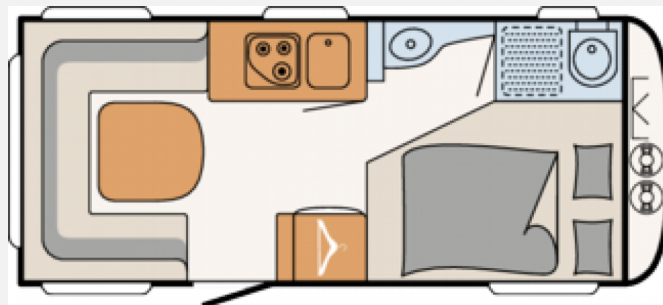

Exposé

Dethleffs c' go 475 FR %%% 5624 Euro sparen %%%

23.690,- €

MwSt. ausweisbar

Fahrzeug

Grundriss

Technische Daten

Modell-/Baujahr	2023
Anzahl Schlafplätze	4
Gesamtlänge	680 cm
Gesamtbreite	230 cm
Höhe	261 cm
Innenhöhe	198 cm
Umlaufmaß	962 cm
Aufbaulänge	558 cm
techn. zul. Gesamtmasse	1500 kg
Infrastruktur	Küche WC
Liegeflächen	Bug (205x144- 110) Heck (212x132- 149)
Heizung	S 3004
Kühlschrankvolumen	137 l
Gefriervolumen	15 l
Wasservorrat	44 l
Abwassertankvolumen	23 l
	Rundsitzgruppe
	Doppel-/franz. Bett

Beschreibung

- Touring-Paket (Warmwasserversorgung, Warmluftanlage, Dachhaube Heki II inkl. Baldachin beleuchtet, Fliegengittertüre)
- Autark-Paket I (Batterie (95 Ah), Batterieladegerät, Zentraler 12V Hauptschalter, Spannungsanzeige, Gebläse 12V für S 3004)
- Auflastung 1.700 kg (inkl. Stahlrad 195 R14 C LI106)
- Sicherheits-Gasdruckregler DuoControl mit Crash Sensor
- Deichselabdeckung
- Stabilformstützen inkl. großflächige Abstützfüße
- Vollgummi-Stützrad mit Stützlastanzeige
- Ausstellbares Toilettenraumfenster
- Multifunktions-Außenanschluss 12V, 220V, TV und SAT
- Gasaußensteckdose
- Elektrische Fußbodenerwärmung
- Vorbereitung für Flachbildschirm (Antennenkabel und TV-Halter)
- Stauraumklappe hinten rechts 750x300 mm
- "Dethleffs Endsummer Aktion" - nur gültig bei Vertragsabschluss bis zum 30.09.2024