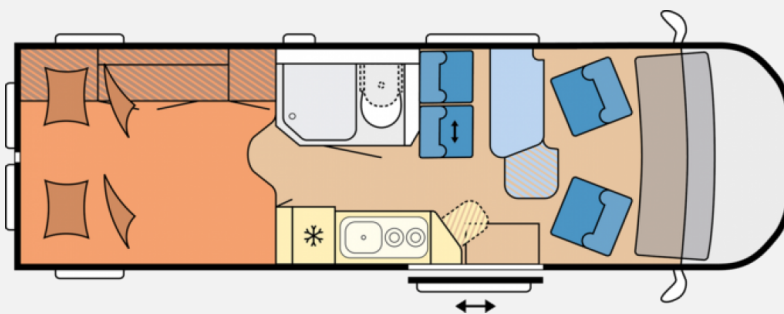

Exposé

Hobby MAXIA VAN 680 ET
Automatik+Alu+170PS+Markise

67.450,- €

MwSt. ausweisbar

Fahrzeug

Grundriss

Technische Daten

Modell-/Baujahr	2023
Anzahl der Achsen	2
Leistung	130 KW / 177 PS
km Stand	22400 km
Umweltplakette	grün
Schadstoffklasse/-norm	Euro 6d-final
Basisfahrzeug	VW Crafter
Motordetails	VW Crafter 2,0 l TDI BMT
Getriebe	Automatik
Antriebsart	Frontantrieb
Anzahl Schlafplätze	4
Gesamtlänge	684 cm
Gesamtbreite	204 cm
Höhe	285 cm
Innenhöhe	205 cm
Aufbauart	Campervan
Masse in fahrber. Zustand	3326 kg
techn. zul. Gesamtmasse	3850 kg
Infrastruktur	Küche WC
Liegeflächen	Heck (200x86) weiteres Bett (160x74)
Sitze mit Gurt	4
Anhängerlast (gebremst)	2000 kg
Anhängerlast (ungebremst)	750 kg
Kraftstoff	Diesel
Heizung	Truma Combi CP Plus
Kühlschrankvolumen	90 l
Gefriervolumen	12 l
Wasservorrat	100 l
Wasservorrat (inkl. Boiler)	10 l
Abwassertankvolumen	90 l
Ladegerät	25 A A
Batterie	95 Ah
Polster	Serie
Steckdosen 230V	6
Steckdosen 12V	2
Steckdosen USB	4
Vorbesitzer	1

Beschreibung

Hobby MAXIA VAN 680 ET

Ausstattungsdetails:

- Zulassung für 4 Personen
- Markise
- Heizung TRUMA Combi 6
- Anhängerkupplung
- 1.Hand
- HU-AU Neu
- Gasprüfung Neu

Weitere Fahrzeugdaten:

- **Interne ID:** 29723/065
- **Basisfahrzeug:** VW Crafter
- **Getriebe:** Automatik
- **Innenhöhe:** 205 cm
- **Masse in fahrber. Zustand:** 3314 kg
- **Betten:** Einzelbett
- **Liegeflächen:** Heck (200x86); alternativ (160x74)
- **Sitze mit Gurt:** 2
- **Heizung:** Truma Combi 6
- **Kühlschranksvolumen:** 90 l
- **Wasservorrat:** 100 l
- **Abwassertankvolumen:** 90 l
- **Batterie:** 95 Ah
- **Polster:** Serie
- **Farbe:** weiß