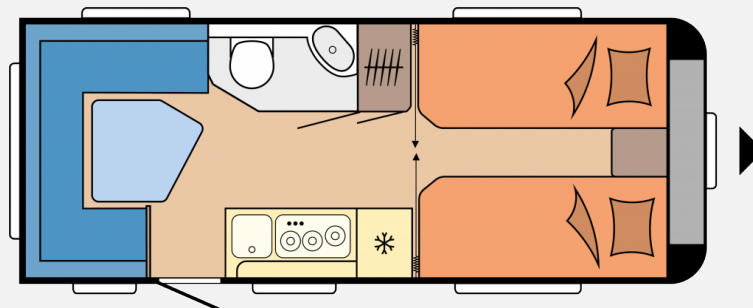

Exposé

Hobby Maxia 495 UL "Frühjahrsaktion" Modell 2023

29.900,- €

MwSt. ausweisbar

Fahrzeug

Grundriss

Technische Daten

Modell-/Baujahr	2023
Anzahl der Achsen	1
Anzahl Schlafplätze	2
Gesamtlänge	720 cm
Gesamtbreite	230 cm
Höhe	264 cm
Innenhöhe	195 cm
Umlaufmaß	9860 cm
Aufbaulänge	601 cm
Masse in fahrber. Zustand	1327 kg
techn. zul. Gesamtmasse	1500 kg
Zuladung	448 kg
Auflastung	1800 kg
Infrastruktur	Küche WC
Liegeflächen	Bug (200 × 80) Bug (200 × 80) Heck (204 × 150 / 100)
Heizung	TRUMA Combi 6
Kühlschrankvolumen	133 l
Gefriervolumen	12 l
Wasservorrat	25 l
Abwassertankvolumen	24 l
	Seitensitzgruppe
	Einzelbett

Beschreibung

Sonderausstattung:

- Auflastung 1.800 kg
 - Vorbereitung Dachklimaanlage
 - Bettverbreiterung für Einzelbetten inkl. Polster
 - Frischwassertank 47 l
 - Fernsehgehlenhalter inkl. benötigter Anschlüsse, ohne Videokabel
- Änderungen, Irrtümer und Zwischenverkauf vorbehalten.