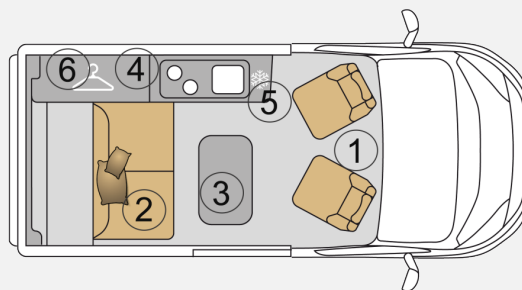

Mooveo Campervan 2 "Der Familientyp"

~~88.437,-€~~ **86.138,- €**

MwSt. ausweisbar

Technische Daten

Modell-/Baujahr	2023
Anzahl der Achsen	2
Leistung	110 KW / 150 PS
Basisfahrzeug	Renault Trafic
Getriebe	Schaltgetriebe
Antriebsart	Frontantrieb
Anzahl Schlafplätze	4
Gesamtlänge	508 cm
Gesamtbreite	195 cm
Höhe	200 cm
Aufbauart	Campervan
Masse in fahrber. Zustand	2419 kg
techn. zul. Gesamtmasse	3010 kg
Infrastruktur	Küche
Liegeflächen	Aufstelldach (122x190) Klappbett (122x190)
Sitze mit Gurt	4
Kraftstoff	Diesel
Heizung	Eberspächer Dieselheizung
Kühlschrankvolumen	49 l
Gefriervolumen	4 l
Wasservorrat	60 l
Abwassertankvolumen	35 l
Ladegerät	16A A
Batterie	85 Ah
Steckdosen 230V	1
Steckdosen 12V	6
Farbe	silber
	Doppelbett längs, Aufstelldach (Doppelbett)

Beschreibung

Der **MOOVEO CamperVAN 2** bietet dank seiner 5m Fahrzeuglänge pure Alltagstauglichkeit.

Mit seiner variablen Rücksitzbank und dem serienmäßigen Aufstelldach ist der **MOOVEO CamperVAN** in kürzester Zeit für eine 4köpfige Family der optimale Campingbus für unterwegs.