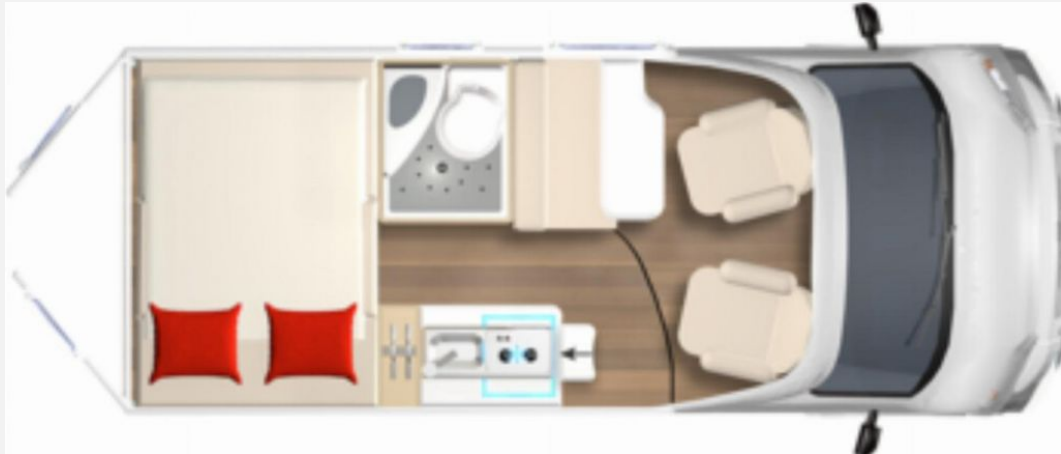

Exposé

Bürostner Campeo 4x4 C 540

90.665,- €

MwSt. ausweisbar

Fahrzeug

Technische Daten

Modell-/Baujahr	2022
Leistung	122 KW / 165 PS
Basisfahrzeug	Citroen Jumper
Motordetails	2,2 Blue HDI
Getriebe	Schaltgetriebe
Anzahl Schlafplätze	2
Gesamtlänge	541 cm
Gesamtbreite	208 cm
Höhe	265 cm
Aufbauart	Campervan
Masse in fahrber. Zustand	3067 kg
techn. zul. Gesamtmasse	3500 kg
Zuladung	433 kg
Sitze mit Gurt	4
Kraftstoff	Diesel
	Doppel-/franz. Bett