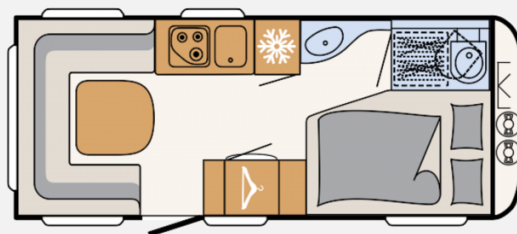

Exposé

Dethleffs c' go 495 FR

20.899,- €

MwSt. ausweisbar

Fahrzeug

Grundriss

Technische Daten

Modell-/Baujahr	2023
Anzahl der Achsen	1
Anzahl Schlafplätze	4
Gesamtlänge	725 cm
Gesamtbreite	230 cm
Höhe	261 cm
Innenhöhe	198 cm
Umlaufmaß	992 cm
Aufbaulänge	588 cm
techn. zul. Gesamtmasse	1700 kg
Infrastruktur	WC
Liegeflächen	Bug (200x145- 110) Heck (210x150- 130)
Heizung	S 3004
Kühlschrankvolumen	137 l
Gefriervolumen	15 l
Wasservorrat	44 l
Abwassertankvolumen	23 l