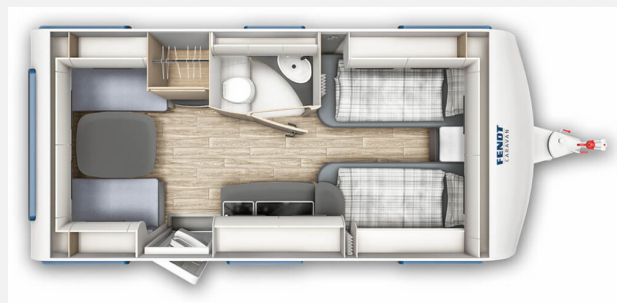

Exposé

Fendt Apero 465 TG

31.703,- €

MwSt. ausweisbar

Fahrzeug

Grundriss

Technische Daten

Modell-/Baujahr	2023
Anzahl Schlafplätze	4
Gesamtlänge	703 cm
Gesamtbreite	232 cm
Höhe	266 cm
Umlaufmaß	969 cm
Aufbaulänge	589 cm
Masse in fahrber. Zustand	1362 kg
techn. zul. Gesamtmasse	1800 kg
Zuladung	438 kg
Heizung	Truma S 3004
Kühlschrankvolumen	98.00 l
Polster	Sunset
	Einzelbett

Beschreibung

- Deko-Paket Plus
- Fliegenschutztüre
- Spannbetttuch Einzel- /franz.Betten
- Spannbetttuch für Einzelbettauszug
- Einzelbettauszug mit Liegepolster
- TV-Halter Sky mit Gelenkarm
- Gewichtserhöhung 1.800 kg AAA (Fahrwerk, Bereifung, Alufelgen)
- Shower-Paket I