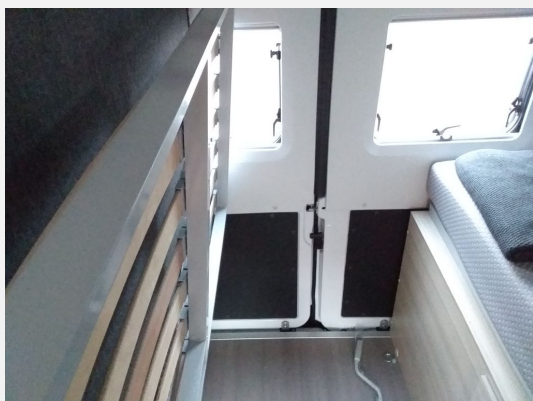

Verkäufer

Lima KG (FN der Firma Gebetsroither Handels GmbH)- Standort Hagenbrunn
Herr Thomas Bahmer
Industriestraße 15
2201 Hagenbrunn

☎ 0676 46 22 861

✉ camper@lima.cc