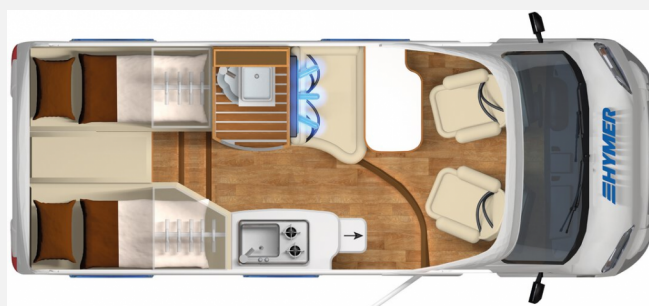

Exposé

Hymer Exsis-t 374 TOP AUSSTATTUNG! *1334

74.990,- €

MwSt. ausweisbar

Fahrzeug

Grundriss

Technische Daten

Modell-/Baujahr	2022
Anzahl der Achsen	2
Leistung	103 KW / 140 PS
km Stand	17655 km
Umweltplakette	grün
Schadstoffklasse/-norm	Euro 6e
Basisfahrzeug	FIAT Ducato
Motordetails	2,2 Multijet
Getriebe	Schaltgetriebe
Antriebsart	Frontantrieb
Anzahl Schlafplätze	3
Gesamtlänge	599 cm
Gesamtbreite	216 cm
Höhe	277 cm
Innenhöhe	198 cm
Aufbauart	Teilintegriert
Masse in fahrber. Zustand	2775 kg
techn. zul. Gesamtmasse	3500 kg
Infrastruktur	Küche WC
Liegeflächen	Seite (165x78) Heck (198x80+ 182x80)
Sitze mit Gurt	4
Anhängerlast (gebremst)	2000 kg
Kraftstoff	Diesel
Heizung	Truma Kombi 4
Kühlschranksvolumen	85 l
Wasservorrat	100 l
Abwassertankvolumen	100 l
Batterie	95 Ah
Polster	Korfu
	Seitensitzgruppe, L-Sitzgruppe
	Doppelbett längs

Beschreibung

UVP des Herstellers: 97.240,00 €

- Style-Paket Fiat Teilintegriert
- Komfort-Stützen hinten (2 Stück)
- Komfort Plus-Paket 2
- GFK Dachbeschichtung
- Elektrischer Dachhaubenlüfter mit Funktion Zu- und Abluft bei Küche

Zusatzausstattung durch Bayern Camper montiert:

- Dachklimaanlage Dometic 2.200W white
- Navigationssystem ESX Vision mit Pioneer Rückfahrkamera
- Fahrradträger Thule elite G2 HH
- Markise TO 5200, 3,5x2,5 m Gehäuse weiß, mystic grau