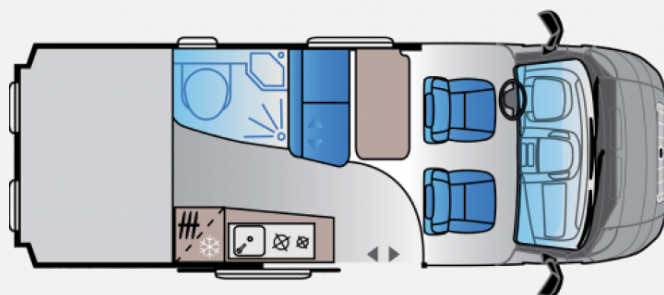

Exposé

Sun Living V 60 SP Family - Van für 4 Personen

73.000,- €

MwSt. ausweisbar

Fahrzeug

Grundriss

Technische Daten

Modell-/Baujahr	2023
Erstzulassung	13.07.2023
Anzahl der Achsen	2
Leistung	103 KW / 140 PS
km Stand	13000 km
Basisfahrzeug	Citroën
Motordetails	2,2 / 140PS / 35H
Getriebe	Schaltgetriebe
Antriebsart	Frontantrieb
Anzahl Schlafplätze	4
Gesamtlänge	600 cm
Gesamtbreite	205 cm
Höhe	275 cm
Aufbauart	Campervan
Masse in fahrber. Zustand	2963 kg
techn. zul. Gesamtmasse	3500 kg
Infrastruktur	Küche WC
Liegeflächen	Heck (195x140) Etagenbett (185x130)
Sitze mit Gurt	4
Anhängerlast (gebremst)	3000 kg
Kraftstoff	Diesel
Heizung	Truma Combi 6D
Kühlschrankvolumen	84 l
Wasservorrat	100 l
Abwassertankvolumen	90 l
Polster	Ross
Führerscheinklasse	B
Farbe	grau
	Seitensitzgruppe
	Etagenbett, Doppelbett quer

Beschreibung

Verfügbarkeit ab 11/2024

Finanzierungen gerne auf Anfrage! Irrtümer vorbehalten!

Ausstattung

- Traction +, Farbpaket "Expedition Grau 676", Stoßstange vorne lackiert "Expedition Grau 676", Schiebetür Zuziehhilfe, Luftauslässe Alu-Finishing, Lederlenkrad und Schaltknopf aus Leder
- Seitenfenster im Wohnraum mit Verdunkelung und Plissee, Fliegenschutzrollo bei Eingangstür schiebbar, Fahrradträger für 2 Räder
- Vorhänge bei Fenster von Dinette, Polster "Phoebe"
- Dachklima Aventa Comfort 2,4 KW, Gasfilter Truma, Elektrische Fußbodenheizung
- Radio, Parksensoren hinten, Rückfahrkamera, Solaranlage Folie SET 120W
- Batterie AGM 2 x 100AH, k=10h