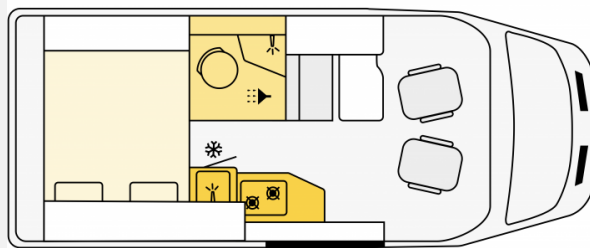

**NIESMANN  
+ BISOHOFF**

**TISCHER**  
HEIZUNGSFAHRZEUGE

Grundriss

Technische Daten

Anzahl der Achsen	2
Leistung	96 KW / 130 PS
Schadstoffklasse/-norm	Euro 6d-final
Basisfahrzeug	Ford Transit
Getriebe	Automatik
Antriebsart	Frontantrieb
Anzahl Schlafplätze	2
Gesamtlänge	598 cm
Gesamtbreite	205 cm
Höhe	284 cm
Innenhöhe	209 cm
Aufbauart	Campervan
Masse in fahrber. Zustand	2738 kg
techn. zul. Gesamtmasse	3500 kg
Infrastruktur	Küche WC
Sitze mit Gurt	4
Anhängerlast (gebremst)	2000 kg
Anhängerlast (ungebremst)	750 kg
Kraftstoff	Diesel
Heizung	Truma Combi 4
Ladegerät	18 A
Batterie	95 Ah
Polster	Wohnwelt Emilia
Steckdosen 230V	3
Steckdosen 12V	1
Führerscheinklasse	B
Farbe	grau
	Seitensitzgruppe
	Doppelbett quer