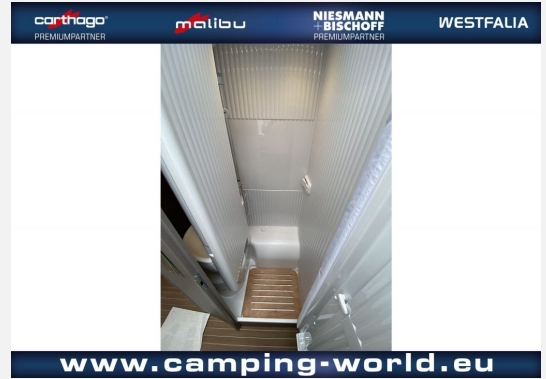

Ausstattung

- Abwassertank isoliert
- Markise 4m Gehäuse weiss
- ISO Fix Befestigungen
- Solarvorbereitung, TV-Vorbereitung

Bilder

Wohnmobil MIETEN Wohnmobil KAUFEN Wohnmobil SERVICE

 **CAMPINGWORLD
NEUGEBAUER**