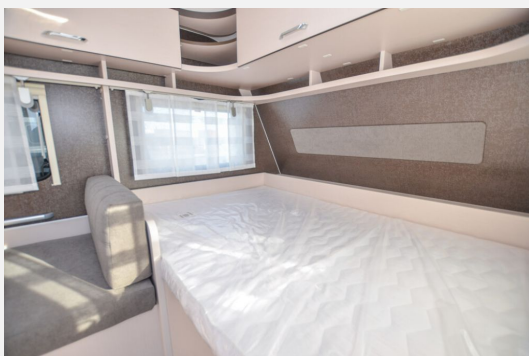

Beschreibung

- Touring-Paket (Warmwasserversorgung, Warmluftanlage, Dachhaube Heki II inkl. Baldachin beleuchtet, Fliegengittertüre)
- Wohnwelt Grey Orbit
- Außenblech in Glattblech weiß
- Sicherheits-Gasdruckregler DuoControl mit Crash Sensor
- Auflastung 1.700 kg (inkl. Stahlrad 195 R14 C LI106)
- Vollgummi-Stützrad mit Stützlastanzeige

Ausstattung

Bilder