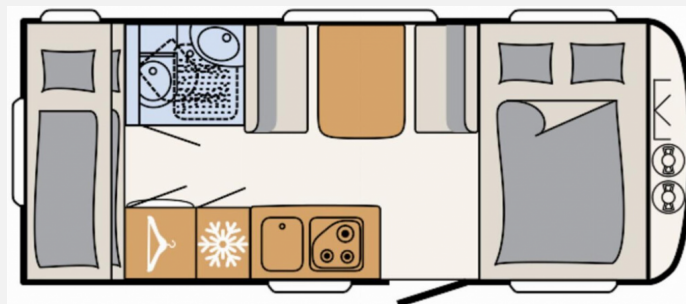

Exposé

Dethleffs c-go 495 QSK

27.533,- €

MwSt. ausweisbar

Fahrzeug

Grundriss

Technische Daten

Modell-/Baujahr	2023
Anzahl Schlafplätze	5
Gesamtlänge	714 cm
Gesamtbreite	230 cm
Höhe	261 cm
Umlaufmaß	990 cm
Aufbaulänge	587 cm
Masse in fahrber. Zustand	1242 kg
techn. zul. Gesamtmasse	1700 kg
Zuladung	458 kg
Heizung	S 3004, 3.5 kW Gas
Kühlschrankvolumen	137.00 l
Gefriervolumen	15.00 l
Wasservorrat	44 l
Wasservorrat (ink Boiler)	15 l
Abwassertankvolumen	23 l
Steckdosen 12V	5
	Etagenbett, Doppel-/franz. Bett

Beschreibung

- Touring-Paket (Warmwasserversorgung, Warmluftanlage, Dachhaube Heki II inkl. Baldachin beleuchtet, Fliegengittertüre)
- Wohnwelt Grey Orbit
- Außenblech in Glattblech weiß
- Sicherheits-Gasdruckregler DuoControl mit Crash Sensor
- Auflastung 1.700 kg (inkl. Stahlrad 195 R14 C LI106)
- Vollgummi-Stützrad mit Stützlastanzeige