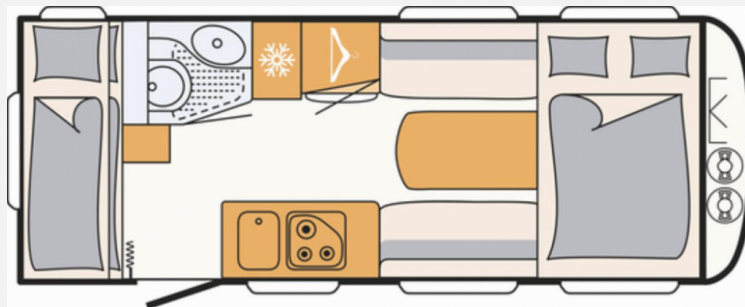

Exposé

Dethleffs c-joy 480 QLK

23.565,- €

MwSt. ausweisbar

Fahrzeug

Grundriss

Technische Daten

Modell-/Baujahr	2023
Anzahl Schlafplätze	6
Gesamtlänge	714 cm
Gesamtbreite	212 cm
Höhe	265 cm
Umlaufmaß	1008 cm
Aufbaulänge	593 cm
Masse in fahrber. Zustand	1143 kg
techn. zul. Gesamtmasse	1360 kg
Zuladung	217 kg
Heizung	S 3004, 3.5 kW Gas
Kühlschrankvolumen	131.50 l
Gefriervolumen	15.00 l
Wasservorrat	44 l
Abwassertankvolumen	22 l
Polster	Kapan 2023
Steckdosen 12V	2
	Etagenbett, Doppel-/franz. Bett