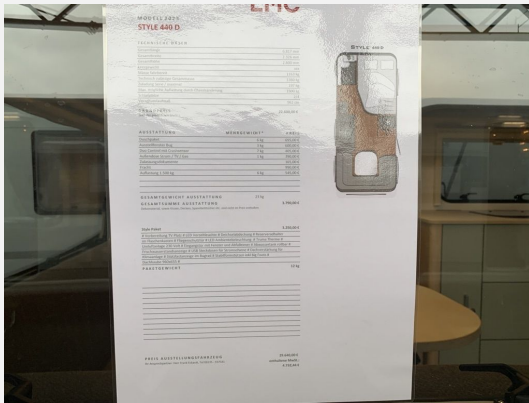

Verkäufer

Wohnwagencenter Hofstetter GmbH
Herr Frank Eckardt
Ohmstraße 8
85254 Sulzemoos

☎ 08135 - 937541

FAX 08135 - 937537

✉ Frank.Eckardt@wohnwagencenter-hofstetter.de