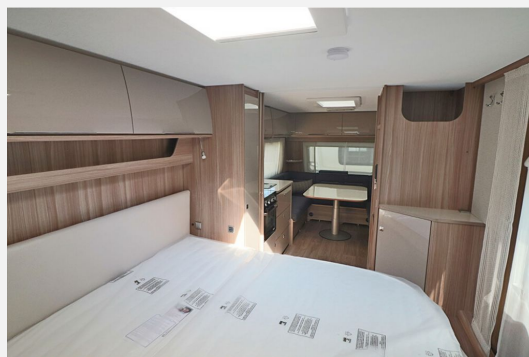

Beschreibung

- Batteriepaket IV (75 Ah) (Laderegler 8-15A, Batterie 75 Ah, Trennschalter und Trennrelais für Tiefenentladungsschutz der Batterie, spezielle Schaltung für autarke Stromversorgung der serienmäßigen 12 V Verbraucher, Batteriesensor zur Übertragung der relevanten Batteriedaten auf die Fendt-Caravan App, Laden mit 230 V)
- Deko-Paket TREND (2 Kissen, Tischset 2-teilig, Sky-Leder, Farbe schlamm/braun, 2 Filzkörbchen, Silwy Feinkost-Magnetgläser, 3er-Set)
- Fußbodentemperierung elektrisch (beheizter Bereich modellabhängig)
- Spannbetttuch Einzel- /franz.Betten
- Stabilformstützen verzinkt mit BigFoot (AL-KO)
- TV-Halter Sky mit Gelenkarm
- Gewichtserhöhung 2.500 kg AAA (Fahrwerk, Bereifung) TA

Ausstattung

- Pakete (Autark-Paket)
- Antischlingerkupplung
- WC

Bilder