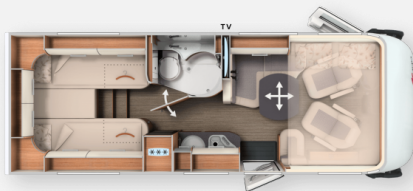

ETRVSCO

malibu
a company of carthago

**NIESMANN
+ BISOHOFF**

TISCHER
FREIZEITFAHRZEUGE

Grundriss

Technische Daten

Modell-/Baujahr	2023
Anzahl der Achsen	2
Leistung	103 KW / 140 PS
km Stand	0 km
Schadstoffklasse/-norm	keine
Basisfahrzeug	FIAT Ducato
Getriebe	Schaltgetriebe
Antriebsart	Frontantrieb
Anzahl Schlafplätze	4
Gesamtlänge	699 cm
Gesamtbreite	212 cm
Höhe	289 cm
Aufbauart	Integriert
techn. zul. Gesamtmasse	3500 kg
Infrastruktur	Küche WC
Sitze mit Gurt	4
Anhängerlast (gebremst)	2000 kg
Kraftstoff	Diesel
Heizung	Truma Combi 6E
Polster	Cambridge Antara-Stoff-Kombination
Farbe	weiß
	L-Sitzgruppe
	Einzelbett, Hubbett

* Carthago c-compactline I 143LE

* Basis-Plus-Paket Fiat

Bestehend aus:

- Abwasserschlauchset zur komfortablen Entsorgung
- Armaturenblechveredelung: Lüftungsgitter in Chrom
- Busspiegel „Carthago best view“ mit Busspiegelgehäuse
- Carthago Radzierblenden
- Dachluke Midi-Heki mit LED-Spots über L-Wohnsitzgruppe
- Fahrerhauskomfortsitze mit Neigungs- und Höhenverstellung
- Große Rollergaragentür auf der Fahrerseite
- Klimaautomatik Fahrerhaus 33)
- Ladebooster 47)
- Radio / Moniceiver Pioneer 6,8" inkl. DAB+ 80)
- Radiovorbereitung mit Dachantenne mit DAB+, Lautsprecher
- SOG-Toilettenentlüftung über Dachkamin
- Tempomat
- USB-Steckdose im Dachstauschrank über Heckbett
- vorbehaltlich Irrtümer!
- Vorbereitung Rückfahrkamera (Einzellinse)
- Vorbereitung Sat-Anlage
- Vorbereitung Solaranlage
- XL-Aufbautür „premium two 2.0“ (Breite 63 cm) mit
- * Aufpreis Mediacyber Pioneer 9" inkl. Navi,
- * Motor 140 P>S / 103 kW, Euro 6d Final, f35 light, man.
- * 16 Zoll Alufelgen Fiat für f35 light Chassis i.V.m. man.
- * Lenkrad und Schaltknauf in Leder
- * Truma Combi 6E (zusätzlicher Elektroheizstab 2 x 900 Watt
- * Cambridge - Antara-Stoff-Kombination
- * Zentralverriegelung für XL-Aufbautür „premium two 2.0“ und
- * Stilwelt epic