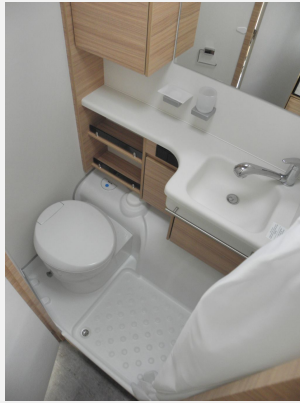

Dethleffs Camper 500 QSK

27.990,- €

MwSt. ausweisbar

Technische Daten

Modell-/Baujahr	2023
Erstzulassung	04/2024
Anzahl Schlafplätze	5
Gesamtlänge	729 cm
Gesamtbreite	230 cm
Höhe	265 cm
Innenhöhe	198 cm
Umlaufmaß	988 cm
Aufbaulänge	590 cm
Leergewicht	1250 kg
Masse in fahrber. Zustand	1295 kg
techn. zul. Gesamtmasse	1500 kg
Infrastruktur	Küche WC
Liegeflächen	Bug (210x135) Seite (190x100) Heck (210x70) Heck (195x75) Heck ((o) 210x75(o) 210 x 80(o) 210 x 70)
Heizung	S 3004 Gas
Kühlschrankvolumen	137 l
Gefriervolumen	15 l
Wasservorrat	43 l
Abwassertankvolumen	22 l
Steckdosen 230V	ja
Steckdosen 12V	ja
	Tageszulassung
	Doppel-/franz. Bett, Etagenbett

Duschpaket

-Citywasseranschluß

-Duschwand oder Duschvorhang

-Duschbrause

Irrtümer und Änderungen vorbehalten

Ausstattung

Irrtümer und Änderungen vorbehalten

Bilder