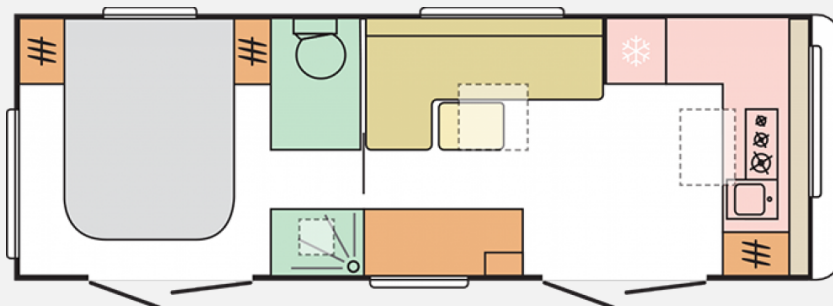

Exposé

Adria Astella 704 HP Sonderpreis-Sie sparen 6.797,-

~~78.647,-€~~ **71.850,- €**

MwSt. ausweisbar, inkl. Frachtkosten: 1.090,- €

Fahrzeug

Grundriss

Technische Daten

Modell-/Baujahr	2023, 2023
Anzahl der Achsen	2
Anzahl Schlafplätze	4
Gesamtlänge	899 cm
Gesamtbreite	252 cm
Höhe	285 cm
Innenhöhe	195 cm
Masse in fahrber. Zustand	2427 kg
techn. zul. Gesamtmasse	3000 kg
Infrastruktur	Küche WC
Liegeflächen	Mitte (209x107) Heck (189x150)
Heizung	Warmwasserheizungssystem ALDE Compact 320
Kühlschrankvolumen	167 l
Wasservorrat	78 l
Polster	Bluestar
Farbe	silber
	L-Sitzgruppe
	Doppelbett quer