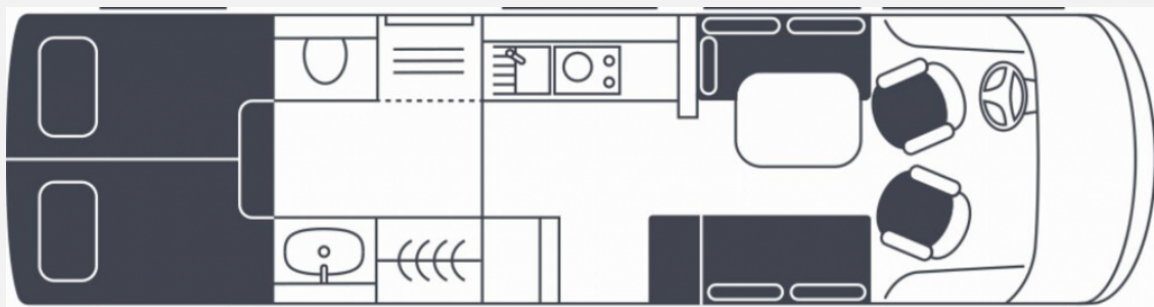

## Technische Daten

<b>Modell-/Baujahr</b>	2023
<b>Leistung</b>	152 KW / 207 PS
<b>Schadstoffklasse/-norm</b>	Euro 6d
<b>Basisfahrzeug</b>	Iveco Daily 70 C 18 H-CCS, Euro VI-E
<b>Motordetails</b>	2.998
<b>Getriebe</b>	Automatik
<b>Anzahl Schlafplätze</b>	4
<b>Gesamtlänge</b>	927 cm
<b>Gesamtbreite</b>	241 cm
<b>Höhe</b>	334 cm
<b>Aufbauart</b>	Integriert
<b>Masse in fahrber. Zustand</b>	6430 kg
<b>techn. zul. Gesamtmasse</b>	7490 kg
<b>Zuladung</b>	1060 kg
<b>Kraftstoff</b>	Diesel
<b>Heizung</b>	Alde Warmwasserheizung
<b>Wasservorrat</b>	100 l
<b>Abwassertankvolumen</b>	250 l
<b>Polster</b>	Attraction (Leder, anthrazit) Grand Cru Nr. 7 Einzelbett