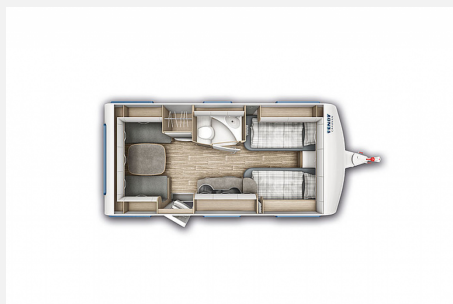

Exposé

Fendt Bianco Selection 465 TG Winterwochen -Angebot

26.950,- €

MwSt. ausweisbar

Fahrzeug

Grundriss

Technische Daten

Modell-/Baujahr	2023
Anzahl der Achsen	1
Anzahl Schlafplätze	4
Gesamtlänge	703 cm
Gesamtbreite	232 cm
Höhe	266 cm
Innenhöhe	198 cm
Umlaufmaß	969 cm
Aufbaulänge	589 cm
Masse in fahrber. Zustand	1376 kg
techn. zul. Gesamtmasse	1500 kg
Auflastung	1800 kg
Infrastruktur	Küche WC
Liegeflächen	Bug (2x85x200) Heck (127/115x210)
Heizung	Truma S3004
Wasservorrat	45 l
Wasservorrat (ink Boiler)	59 l
Polster	Zingaro
Farbe	weiß
	Rundsitzgruppe
	Einzelbett

Beschreibung

Herzlich willkommen bei Südsee-Caravans,
dieses Modell beinhaltet folgende Sonderausstattungen ab Werk:

- **Auflastung 1.800kg**
- **Shower Paket I:** Duscheinrichtung mit Vorhang, Citywasser-Anschluss inkl. 45 L Frischwassertank, Warmwasserboiler 14l
- **Insektenschutztür**
- **Deko Paket I:** 2 Kissen, Tischset 2- teilig, Sky Leder, Farbe Schlamm/braun, 2 Filzkörbchen
- **Spanntuch Elfenbein Einzelbett**
- **Spanntuch für Bettauszug**
- **Bettauszug TG**
- **TV-Halter Sky**
- **Zulassungsdokumente, Fracht und Übergabeinspektion**

Irrtümer und Änderungen vorbehalten

Ausstattung

- 1.800 kg AAA Fahrwerk, Bereifung, Alufelgen schwarz poliert, Zulassungsdokumente
- Fliegenschutztüre
- Spannbetttuch Einzel- /franz.Betten, Spannbetttuch für Einzelbettauszug, Einzelbettauszug mit Liegepolster
- City-Wasseranschluss mit 45 l Frischwassertank, Warmwasser-Boiler 14 l elektrisch (Truma)
- Shower-Paket I
- Deko-Paket
- TV-Halter „Sky“ mit Gelenkarm