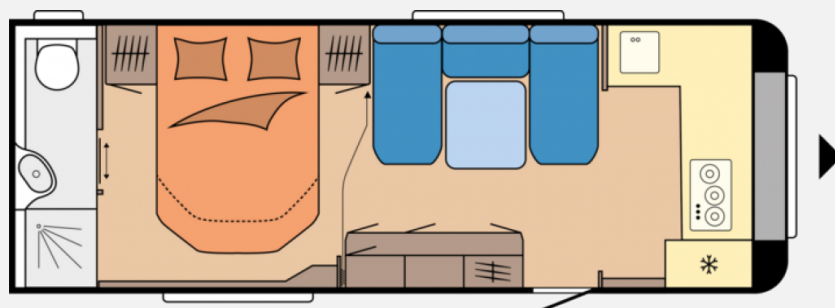

Exposé

Hobby Maxia 660 WQM Auflastung 2.200 kg

39.900,- €

MwSt. ausweisbar

Fahrzeug

Grundriss

Technische Daten

Modell-/Baujahr	2023, 2022
Anzahl der Achsen	2
Anzahl Schlafplätze	4
Gesamtlänge	833 cm
Gesamtbreite	250 cm
Höhe	264 cm
Innenhöhe	195 cm
Umlaufmaß	1092 cm
Aufbaulänge	716 cm
Masse in fahrber. Zustand	1710 kg
techn. zul. Gesamtmasse	2000 kg
Zuladung	490 kg
Auflastung	2200 kg
Infrastruktur	Küche WC
Liegeflächen	Heck (199x140)
Kühlschrankvolumen	157 l
Gefriervolumen	18 l
Wasservorrat	47 l
Abwassertankvolumen	23 l
Steckdosen 230V	9
Farbe	beige
	Rundsitzgruppe
	Doppel-/franz. Bett

Beschreibung

Sonderausstattung:

- Auflastung 2.200 kg
- Verdunkelungsrollo inkl. Insektenschutz für Waschraum
- Vorbereitung Dachklimaanlage

Änderungen, Irrtümer und Zwischenverkauf vorbehalten.

Irrtümer und Änderungen vorbehalten