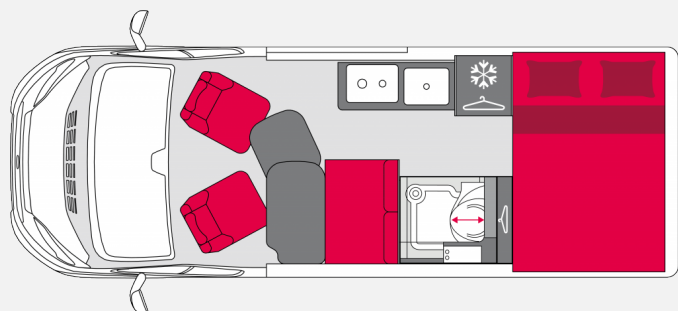

Junkersstr. 8 • 86836 Graben • Tel. 0 82 32/9 96 11-20 • www.caravancenter-brockmann.de

Grundriss

Technische Daten

Modell-/Baujahr	2023
Anzahl der Achsen	2
Leistung	103 KW / 140 PS
km Stand	50 km
Umweltplakette	grün
Schadstoffklasse/-norm	Euro 6d-final
Basisfahrzeug	Citroen Jumper
Motordetails	2,2l
Getriebe	Schaltgetriebe
Antriebsart	Frontantrieb
Anzahl Schlafplätze	3
Gesamtlänge	599 cm
Gesamtbreite	205 cm
Höhe	258 cm
Aufbauart	Campervan
Leergewicht	2925 kg
Masse in fahrber. Zustand	3012 kg
techn. zul. Gesamtmasse	3500 kg
Infrastruktur	Küche WC
Liegeflächen	Heck (135 × 194)
Sitze mit Gurt	4
Anhängerlast (gebremst)	2000 kg
Anhängerlast (ungebremst)	750 kg
Kraftstoff	Diesel
Heizung	Truma Combi 4
Kühlschrankvolumen	90 l
Wasservorrat	110 l
Abwassertankvolumen	80 l
Führerscheinklasse	B
Farbe	grau
	Seitensitzgruppe
	Doppel-/franz. Bett

Beschreibung

sofort verfügbar
18" Alufelgen mit Loder A/T Bereifung
Frontbügel matt schwarz
Kotflügelverbreiterung
Pilote V600G - perfekt für 2-3 Personen
Polster: Plume
Holzfarbe: Aspen
Irrtum und Zwischenverkauf vorbehalten