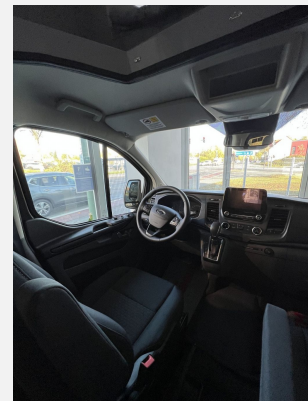

Beschreibung

Globevan Camp Two

- Automatikgetriebe
- Dethleffs textile Dachschranktasche für Globevan (FORD) **
- Markise Thule
- Leichtmetallfelgen 4er Set inkl. Premium Allwetterreifen
- Fahrradträger DOZ
- Fracht bis Osnabrück
- Fahrzeugdokumente
- Zuggesamtgewicht 4.240kg

Ein freibleibendes Angebot. Irrtümer und Änderungen vorbehalten. Gewichte in Serienausstattung.

Ausstattung

- ABS, Abstandstempomat, Airbag Beifahrer, Airbag Fahrer, Alufelgen, Anhängerkupplung, Außenspiegel elektrisch, ESP inkl. Hill-Holder, Lederlenkrad, Regensensor, Pilotensitze, Servolenkung, Tagfahrlicht LED, Tempomat, Wegfahrsperrung, Zentralverriegelung
- Ausstellfenster, Fahrerhaustür, Markise
- Ambiente-Beleuchtung, LED-Beleuchtung, Umbaubett, Fahrerhaussitze drehbar
- Dieselheizung
- Außendusche
- Bluetooth Fahrerhaus, DAB Radio, Navigationssystem, Rückfahrkamera, Radio/Tuner
- Einparkhilfe hinten

Ein freibleibendes Angebot. Irrtümer und Änderungen vorbehalten. Gewichte in Serienausstattung.

Bilder