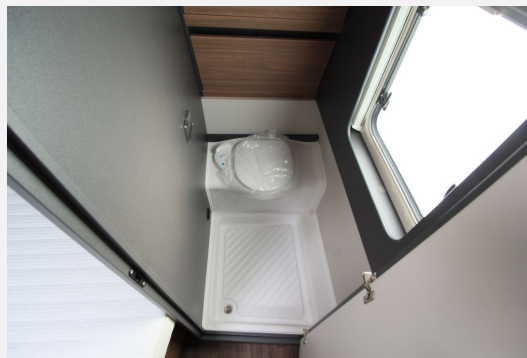

Verkäufer

Holiday Heinz & Linse
Herr Bernd Porath
Ernst-Abbe-Ring 17
31535 Neustadt

☎ 05032-9667943

FAX 05032-8912520

✉ b.porath@holiday-heinz-linse.de

Verkäufer

Herr Kevin Linse

☎ 050329667960

✉ info@holiday-heinz-linse.de