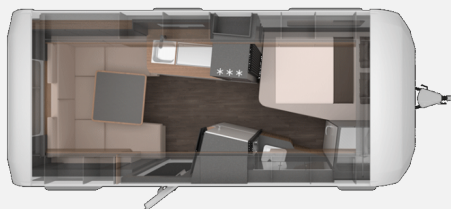

Exposé

Knaus Azur 500 FU Auflastung 2.000 kg

31.500,- €

MwSt. ausweisbar

Fahrzeug

Grundriss

Technische Daten

Modell-/Baujahr	2023, 2023
Anzahl der Achsen	1
Anzahl Schlafplätze	4
Gesamtlänge	734 cm
Gesamtbreite	231 cm
Höhe	272 cm
Innenhöhe	202 cm
Leergewicht	1468 kg
Masse in fahrber. Zustand	1518 kg
techn. zul. Gesamtmasse	2000 kg
Zuladung	482 kg
Infrastruktur	Küche WC
Liegeflächen	Bug (212x140) Heck (190x147)
Heizung	Truma Combi 6
Kühlschrankvolumen	133 l
Wasservorrat	45.00 l
Polster	Elegant Silver
Steckdosen 230V	6
Farbe	weiß
	Rundsitzgruppe
	Doppel-/franz. Bett

Beschreibung

Der außergewöhnliche Möbelbau sowie die stilvolle Einrichtung im Cocooning-Design machen den AZUR zum echten Wohnraum. Innen wie außen besticht er durch eine einzigartige, dynamische Lichtsignatur. Besonderes Highlight: Der selbstheilende FibreFrame.

- * Polster Elegant Silver
- * Gewichtserhöhung 2.000 kg
- * HEKI II (Heck)
- * Deichselabdeckung
- * Serviceklappe Heck rechts
- * Trailer Control–Anti-Schleuder-System
- * Combi-Außensteckdose (Strom + TV)
- * Steckdosen Plus-Paket
- * Touch-Control-Panel mit intuitivem Bedienkonzept
- * KNAUS Bluetooth Soundsystem
- * Vorzeltleuchte LED-Technik
- * TRUMA DuoControl CS (inkl. Gasfilter)
- * City-Wasseranschluss
- * Duschausbau
- * Flexible Tischverschiebung
- * KNAUS Komfortbett: EvoPore HRC Matratze
- * TÜV, Brief, Überführung, Check und Einweisung