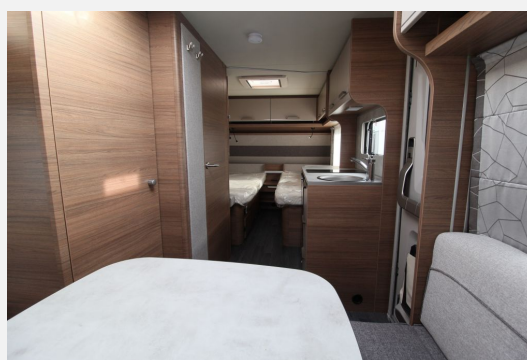

Ausstattung

- Ersatzradhalter im Gaskasten, Deichselabdeckung, Kurbelstützen, Schwerlaststützen, Tempo 100 Zulassung
- Aufstelldach, Ausstellfenster, GFK-Dach, Vorzeltleuchte, Verdunkelungs- und Fliegenschutzrollos
- Umbaubett, Ambiente-Beleuchtung
- Klimaanlage Dach, Umluftanlage
- AES-Kühlschrank
- Dusche, Frischwassertank, Warmwasser
- Rauchmelder

Irrtümer und Änderungen vorbehalten

Bilder