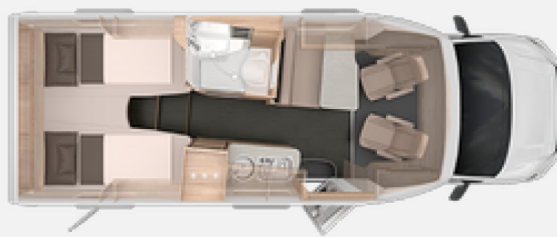

Exposé

Knaus Van TI Plus 650 MEG Platinum Selection VW Crafter

94.990,- €

MwSt. ausweisbar

Fahrzeug

Grundriss

Technische Daten

Modell-/Baujahr	2023, 2023
Verfügbarkeit in	14 Tagen ab Bestellung
Leistung	103 KW / 140 PS
Schadstoffklasse/-norm	Euro 6d-final
Basisfahrzeug	VW
Motordetails	2,0
Getriebe	Schaltgetriebe
Anzahl Schlafplätze	2
Gesamtlänge	699 cm
Gesamtbreite	220 cm
Höhe	290 cm
Innenhöhe	196 cm
Aufbauart	Teilintegriert
Leergewicht	3000 kg
Masse in fahrber. Zustand	3147 kg
techn. zul. Gesamtmasse	3500 kg
Zuladung	353 kg
Infrastruktur	Küche WC
Liegeflächen	Heck (201x80) Heck (201x80)
Sitze mit Gurt	4
Kraftstoff	Diesel
Heizung	Truma Combi 6
Kühlschrankvolumen	142 l
Wasservorrat	100 l
Abwassertankvolumen	73 l
Polster	Active Rock
Führerscheinklasse	B
Farbe	grau
	Seitensitzgruppe
	Einzelbett