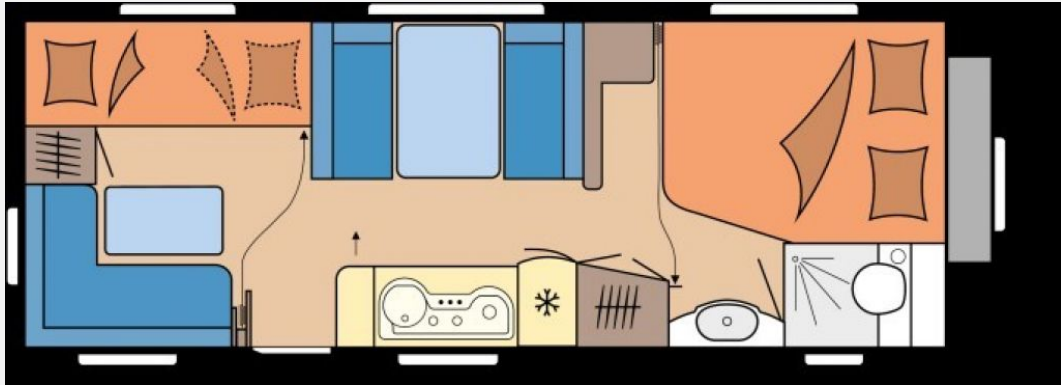

Exposé

Hobby Excellent Edition 650 KMFe

40.853,- €

MwSt. ausweisbar

Fahrzeug

Technische Daten

Modell-/Baujahr	2023
Anzahl der Achsen	2.00
Anzahl Schlafplätze	5
Gesamtlänge	833.00 cm
Gesamtbreite	250.00 cm
Höhe	263.00 cm
Innenhöhe	195.00 cm
Aufbaulänge	716.00 cm
Masse in fahrber. Zustand	1720.90 kg
techn. zul. Gesamtmasse	2200.00 kg
Zuladung	479.10 kg
Infrastruktur	WC
Liegeflächen	Französisches Bett (195 x 157 / 128) Etagenbett (2 x 185 x 70) Sitzgruppe (210 x 113)
Kühlschrankvolumen	121 l
Gefriervolumen	12 l
Wasservorrat	47.00 l
Abwassertankvolumen	23.50 l
Polster	Neo
Steckdosen 230V	7
Führerscheinklasse	BE
	L-Sitzgruppe, Seitensitzgruppe
	Etagenbett, Doppel-/franz. Bett

Flaschen, Stauraumklappe Maxi Thetford 1000 x 300 mm abschließbar, Metallhubtisch, Einsäulenhubtisch mit innovativer Einhandbedienung, Kleiderschrank mit Innenbeleuchtung, Hängeschränke mit viel Stauraum und Soft-Close-Klappen, Staufach unter Sitzgruppe, Kühlschrankschrank Dometic 133 Liter mit Doppelanschlag, Kocher-Spüle-Kombination aus Edelstahl mit 3-Flammkocher elektrischer Zündung und zweiteiliger Glasabdeckung, Gewürzborde,