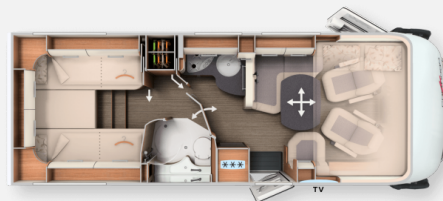

malibu
a company of carthago

**NIEMANN
+ BISCHOFF**

TISCHER
HEIZUNGSANLÄGER

Grundriss

Technische Daten

Modell-/Baujahr	2023
Anzahl der Achsen	2
Leistung	125 KW / 170 PS
Schadstoffklasse/-norm	keine
Basisfahrzeug	Mercedes Sprinter
Getriebe	Automatik
Antriebsart	Frontantrieb
Anzahl Schlafplätze	4
Gesamtlänge	7520 cm
Gesamtbreite	2270 cm
Höhe	2945 cm
Aufbauart	Integriert
techn. zul. Gesamtmasse	4200 kg
Infrastruktur	Küche WC
Sitze mit Gurt	4
Anhängerlast (gebremst)	2000 kg
Kraftstoff	Diesel
Heizung	Truma Combi 6
Wasservorrat	150.00 l
Abwassertankvolumen	140.00 l
Polster	Davos
Farbe	weiß
	L-Sitzgruppe
	Einzelbett, Hubbett

Bestehend aus:

- LED-Flachbildschirm 32" 39)
- Rückfahrkamerasystem mit Einzellinse und 7" Farbmonitor
- TV-Auszug in Seitensitzbank, TV-Schrank L-Wohnsitzgruppe
- * Davos - Textilleder-Stoff-Kombination
- * Schlafwelt & Deko-Set: Dekokissen, Wohndecke,
- * Teppichboden für Wohnraum
- * Teppichboden für Fahrerhausbereich
- * Zentralverriegelung für XL-Aufbautür „premium two 2.0“ und
- * Zusätzlicher TV-Anschluss im Schlafraum 36)
- * Stilwelt casablanca