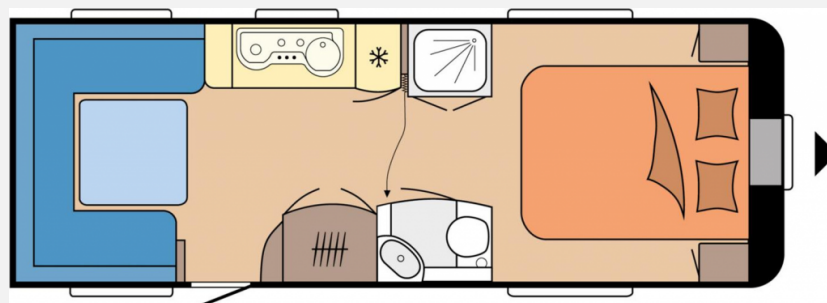

Exposé

Hobby Prestige 650 Uff

29.990,- €

MwSt. ausweisbar

Fahrzeug

Grundriss

Technische Daten

Modell-/Baujahr	2023
Anzahl Schlafplätze	4
Gesamtlänge	833 cm
Gesamtbreite	250 cm
Höhe	263 cm
Umlaufmaß	1092 cm
Aufbaulänge	716 cm
Masse in fahrber. Zustand	1638 kg
techn. zul. Gesamtmasse	2200 kg
Zuladung	562 kg
Heizung	TRUMA Combi 6E
Kühlschrankvolumen	133 l
Gefriervolumen	12 l
Wasservorrat	47 l
Abwassertankvolumen	23 l
Polster	Viva
Steckdosen 230V	9
Steckdosen USB	2
	TÜV neu
	Queensbett

Beschreibung

- 2.200 kg Auflastung mit technischer Änderung für Tandemachser
- Einsäulenhubtisch mit innovativer Einhandbedienung
- Dunstabzugshaube DOMETIC inkl. Hobby-10-Stufen-Drehzahlregelung
- USB-Doppelladesteckdose
- Heizung TRUMA Combi 6 E, statt Combi 6
- Fußbodenerwärmung ab Typ 545
- Vorbereitung Dachklimaanlage