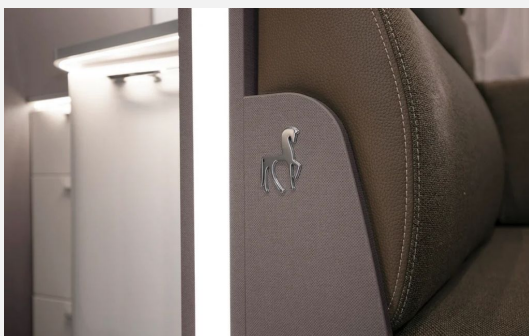

Wohnmobile
saarland.de ★★★★★

Vermietung | Shop | Werkstatt
Industriestr. 3 | 66740 Saarlouis:
MO – FR: 8.00 – 12.00 & 13.00 – 17.00 Uhr

WEBCAMPER **Mosel-Caravan**
Ihr Caravanverleiher an der Mosel

Ausstellungsgelände mit Neu- und Gebrauchtfahrzeugen
Lilienthalstr. 13 | 66740 Saarlouis

TARGO BANK **McRent**
Mietwagenverleiher