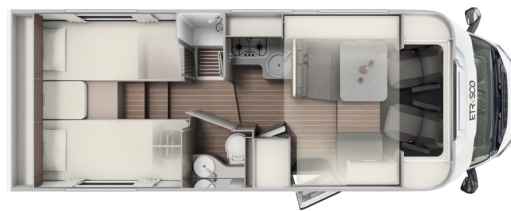

Exposé

Etrusco T 7400 SB 140 PS Schalter

62.990,- €

MwSt. ausweisbar

Fahrzeug

Wohnmobile

saarland.de ★★★★★

Ausstellungsgelände mit Neu- und Gebrauchtfahrzeugen
Lilienthalstr. 13 | 66740 Saarlouis:
MO – FR: 9.00- 17.00 Uhr
Vermietung | Shop | Werkstatt
Industriestr. 3 | 66740 Saarlouis

Grundriss