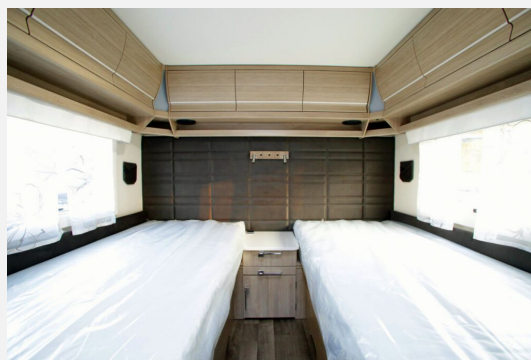

Verkäufer

Schwarz Mobile Freizeit GmbH & Co. KG
Herr Dirk Neu
Segeberger Strasse 5
23863 Kayhude

☎ 040-639170815

FAX 040-639170897

✉ caraworld@transfer.syscara.com