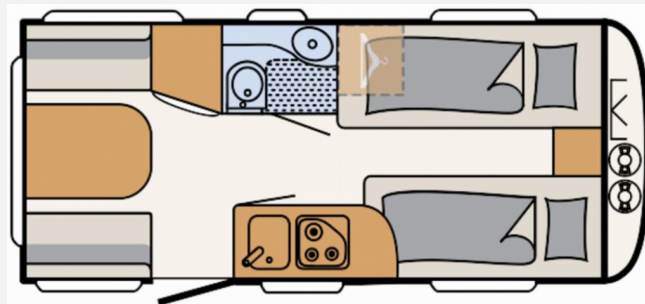

## Technische Daten

<b>Modell-/Baujahr</b>	2023
<b>Anzahl Schlafplätze</b>	3
<b>Gesamtlänge</b>	676 cm
<b>Gesamtbreite</b>	230 cm
<b>Höhe</b>	261 cm
<b>Umlaufmaß</b>	955 cm
<b>Aufbaulänge</b>	552 cm
<b>Masse in fahrber. Zustand</b>	1210 kg
<b>techn. zul. Gesamtmasse</b>	1700 kg
<b>Zuladung</b>	490 kg
<b>Polster</b>	Green Paradise
<b>Steckdosen 230V</b>	5
<b>Steckdosen 12V</b>	1
	Einzelbett

## Beschreibung

- Touring-Paket (Warmwasserversorgung, Warmluftanlage, Dachhaube Heki II inkl. Baldachin beleuchtet, Fliegengittertüre)
- Auflastung 1.700 kg (inkl. Stahlrad 195 R14 C LI106)
- Duschausstattung inkl. Duscharmatur und -vorhang
- Küchenfenster, schiebbar (Änderung der Fensterform)
- Bettumbau Einzelbetten zu Doppelbett
- Multifunktions-Außenanschluss 12V, 220V, TV und SAT