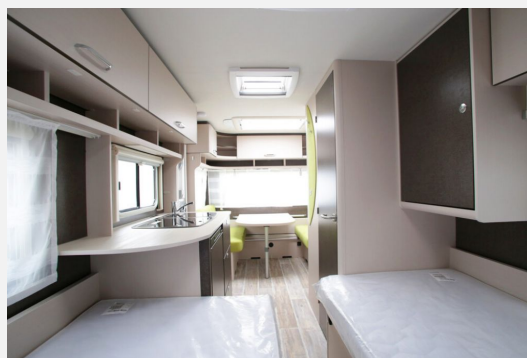

Verkäufer

Schwarz Mobile Freizeit GmbH & Co. KG
Herr Dirk Neu
Segeberger Strasse 5
23863 Kayhude

☎ 040-639170815

FAX 040-639170897

✉ caraworld@transfer.syscara.com