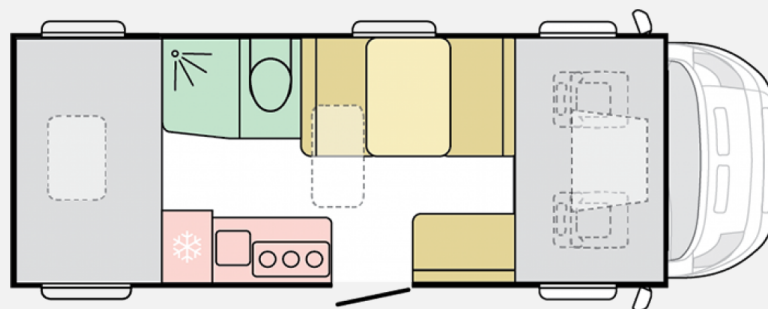

Grundriss

Technische Daten

Modell-/Baujahr	2023
Erstzulassung	29.02.2024
Anzahl der Achsen	2
Leistung	103 KW / 140 PS
km Stand	15000 km
Schadstoffklasse/-norm	Euro 6
Basisfahrzeug	Citroën
Motordetails	2.2/140/35L
Getriebe	Schaltgetriebe
Antriebsart	Frontantrieb
Anzahl Schlafplätze	6
Gesamtlänge	699 cm
Gesamtbreite	230 cm
Höhe	311 cm
Innenhöhe	204 cm
Aufbauart	Alkoven
Masse in fahrber. Zustand	3105 kg
techn. zul. Gesamtmasse	3500 kg
Infrastruktur	Küche WC
Liegeflächen	Heck (210x140) Alkovenbett (210x140) Seite (210x120-110)
Sitze mit Gurt	5
Kraftstoff	Diesel
Heizung	Truma Heizung Combi 6E
Kühlschrankvolumen	142 l
Wasservorrat	100 l
Abwassertankvolumen	85 l
Führerscheinklasse	B
Farbe	weiß
	ehem. Mietfahrzeug
	Seitensitzgruppe
	Doppel-/franz. Bett, Doppelbett quer, Doppelbett längs