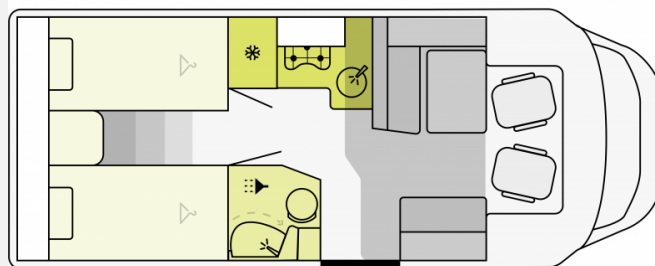

Technische Daten

Anzahl der Achsen	2
Leistung	103 KW / 140 PS
km Stand	20800 km
Schadstoffklasse/-norm	Euro 6
Basisfahrzeug	Citroen Jumper
Motordetails	2,2l Multijet
Getriebe	Schaltgetriebe
Antriebsart	Frontantrieb
Anzahl Schlafplätze	4
Gesamtlänge	730 cm
Gesamtbreite	232 cm
Höhe	295 cm
Aufbauart	Teilintegriert
Leergewicht	2930 kg
techn. zul. Gesamtmasse	3500 kg
Auflastung	3650 kg
Infrastruktur	Küche WC
Liegeflächen	Hubbett (200x140) Heck (196x80) Heck (210x80)
Sitze mit Gurt	4
Anhängerlast (gebremst)	2000 kg
Anhängerlast (ungebremst)	750 kg
Kraftstoff	Diesel
Heizung	Truma Combi 4
Kühlschrankvolumen	122 l
Gefriervolumen	15 l
Wasservorrat	110 l
Wasservorrat (inkl Boiler)	130 l
Abwassertankvolumen	90 l
Batterie	95 Ah
Polster	Emilia
Führerscheinklasse	B
Vorbesitzer	1
Farbe	weiß
	TÜV neu, ehem. Mietfahrzeug, Hundemitnahme möglich
	Mittelsitzgruppe
	Einzelbett, Hubbett