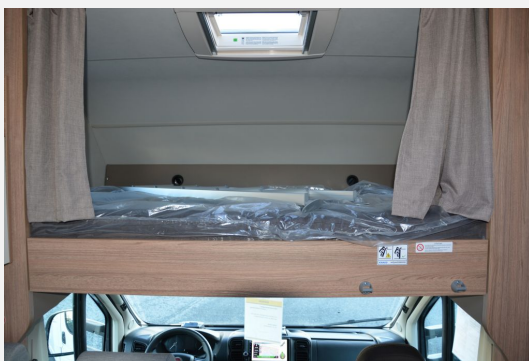

Verkäufer

Klinke Caravaning GmbH
Wohnmobil Verkaufsteam
Nelly-Sachs-Str. 4
27612 Loxstedt-Stotel

☎ 04744/731990

✉ caraworld@klinke.dealerdesk.de